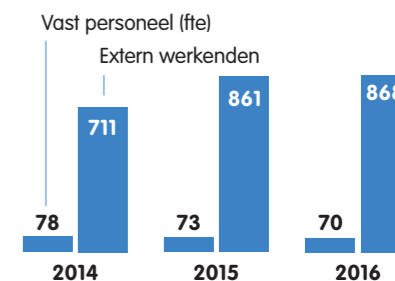

Onze resultaten 2016

65% medewerkers Felua-groep werkt bij een werkgever (landelijk 38%)