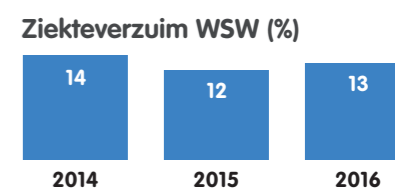

Onze resultaten 2016

65% medewerkers Felua-groep werkt bij een werkgever (landelijk 38%)