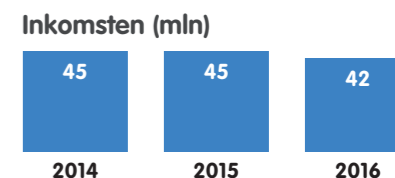

Onze resultaten 2016

65% medewerkers Felua-groep werkt bij een werkgever (landelijk 38%)